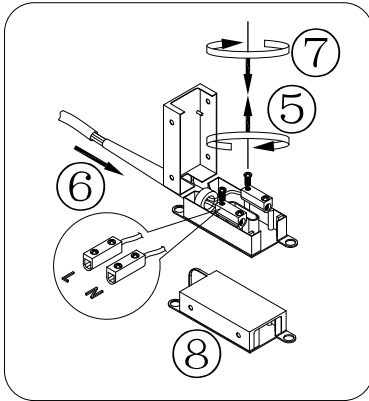

DCL001

MANUAL DE INSTALACIÓN

ARTEIKE®

Imaginación y creación Artística
que nos ayudan a redefinir la interacción
entre el ser humano y la iluminación,
despertando el espíritu y esencia en cada
uno de nuestros proyectos.

6 años
garantía