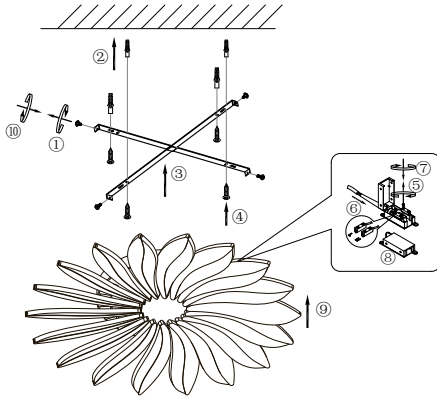

DCL001

MANUAL DE INSTALACIÓN

ARTEIKE®

Imaginación y creación Artística
que nos ayudan a redefinir la interacción
entre el ser humano y la iluminación,
despertando el espíritu y esencia en cada
uno de nuestros proyectos.

6 años
garantía